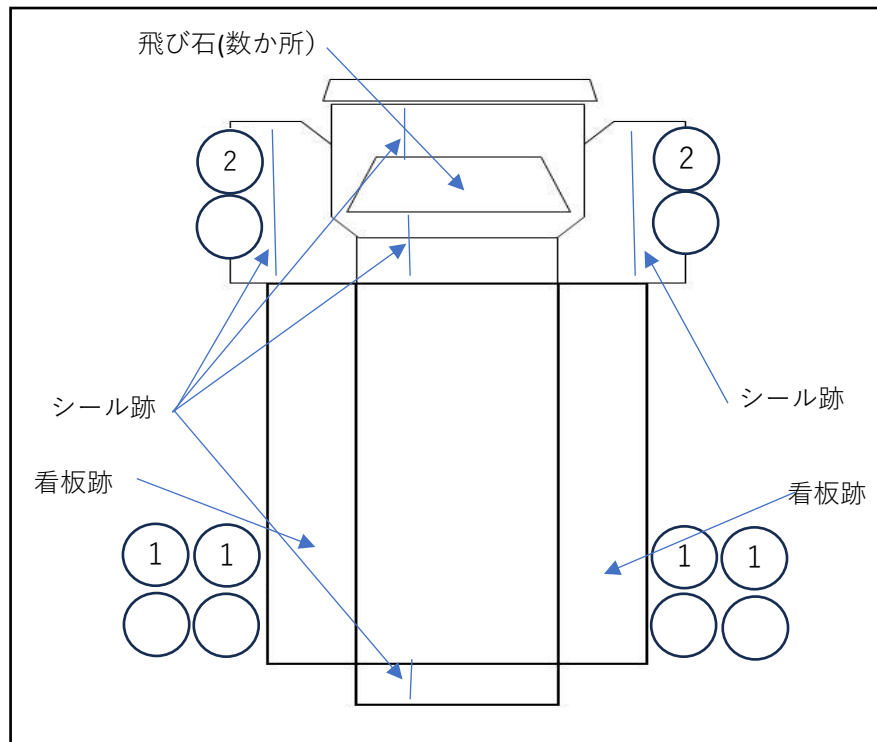

# 【車輛状態表】

問い合わせ番号	車名		形状		
S-033	デュトロ		塵芥車		
初度登録	型式	原動機	最大積載	排気量	車検期限
令和5年6月	2RG-XZU605X	N04C	2,000kg	4,000cc	抹消
走行距離	シフト	燃料	乗車定員	馬力	修復歴
32,338km	6MT	軽油	3人	150ps	無
上物					
新明和製塵芥車					

AC	PS	PW	エアバック	ABS	電動ミラー
有	有	有	有	有	有
その他装備					
ラジオ・ETC（動作未確認）					

車輛状態	
■キャブ各部	
傷、シール跡	有
ガラス 飛び石	有
内装 シートカバー擦れ	有
■ボディー各部	
傷、錆、シール跡	有

外寸 (L)	外寸 (W)	外寸 (H)
5210mm	1860mm	2170mm
内寸 (L)	内寸 (W)	内寸 (H)

タイヤ	スペア	ホイール
5穴 195/85R16	無	スチール