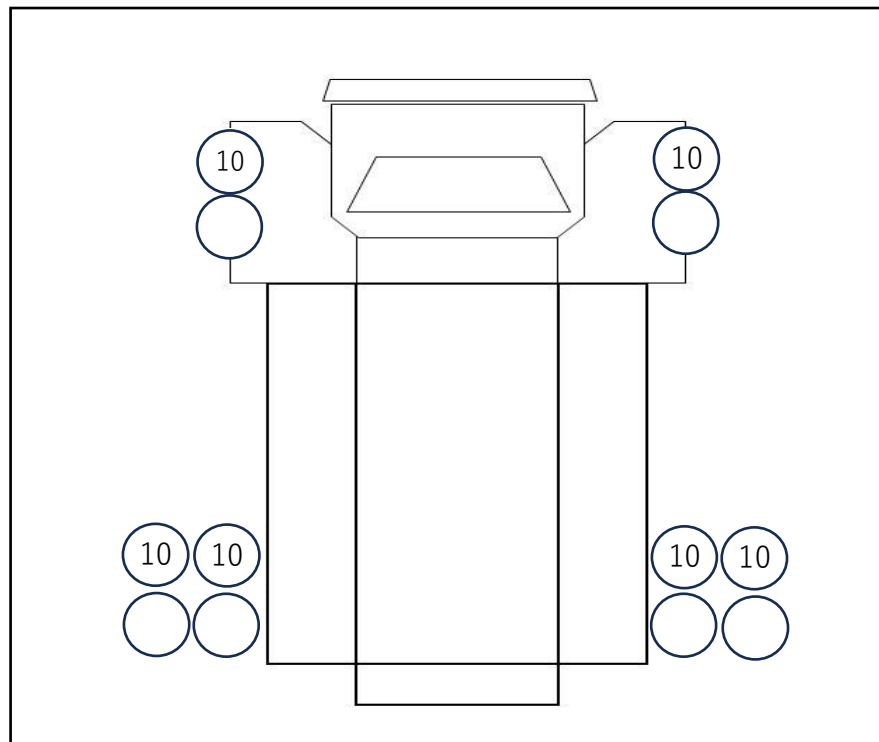

【車輛状態表】

問い合わせ番号	車名		形状		
M-044	ファイター		コンクリートミキサー		
初度登録	型式	原動機	最大積載	排気量	車検期限
令和7年11月	2KG-FK72F	6M60	3450kg	7540cc	ナンバー付
走行距離	シフト	燃料	乗車定員	馬力	修復歴
1440 km	6MT	軽油	2人	220ps	無
上物					
カヤバ製コンクリートミキサー					

AC	PS	PW	エアバック	ABS	電動ミラー
有	有	有	有	有	有
その他装備					
ラジオ・AdBlue・バックカメラ					

車輛状態
■上物・サイドバンパー・リヤフェンダー未塗装

外寸 (L)	外寸 (W)	外寸 (H)
5880mm	2190mm	3010mm
内寸 (L)	内寸 (W)	内寸 (H)

タイヤ	スペア	ホイール
6穴 225/80R/17.5	有	スチール