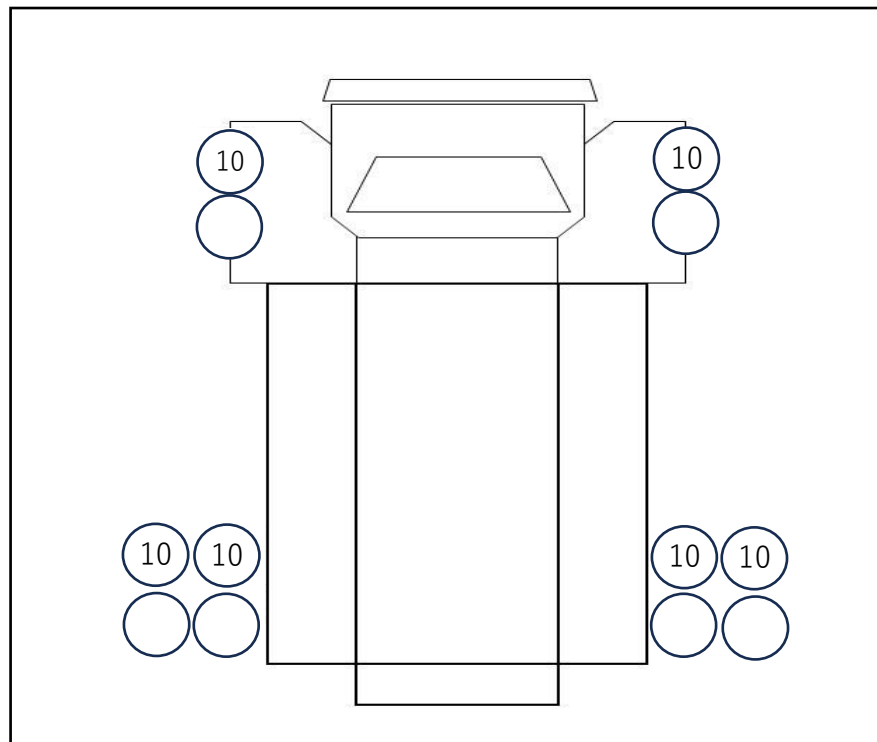

【車輛状態表】

問い合わせ番号	車名		形状		
M-044	ファイター		コンクリートミキサー		
初度登録	型式	原動機	最大積載	排気量	車検期限
令和7年11月	2KG-FK72F	6M60	3450kg	7540cc	ナンバー付
走行距離	シフト	燃料	乗車定員	馬力	修復歴
1440 km	6MT	軽油	2人	220ps	無
上物					
カヤバ製コンクリートミキサー					

AC	PS	PW	エアバック	ABS	電動ミラー
有	有	有	有	有	有
その他装備					
ラジオ・AdBlue・バックカメラ					

車輛状態
■上物・サイドバンパー・リヤフェンダー未塗装

外寸 (L)	外寸 (W)	外寸 (H)
588cm	219cm	301cm
内寸 (L)	内寸 (W)	内寸 (H)

タイヤ	スペア	ホイール
6穴 225/80R/17.5	有	スチール