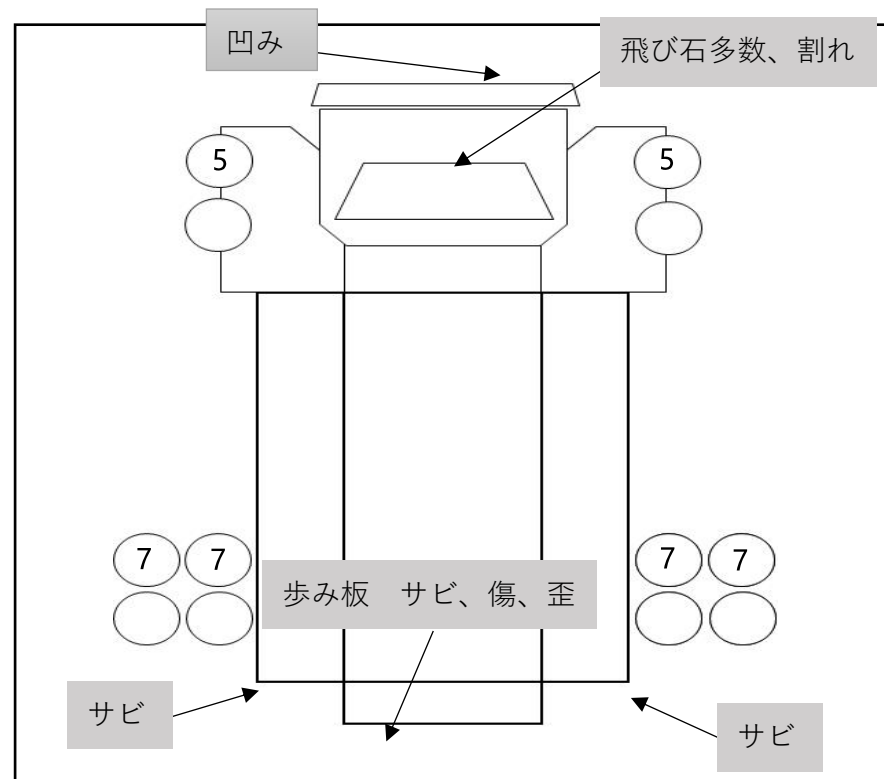

【車輛状態表】

| 問い合わせ番号 | 車名 | | 形状 | | |
|------------------------|-------------|------|-----------|--------|------|
| S-031 | デュトロ | | セーフティローダー | | |
| 初度登録 | 型式 | 原動機 | 最大積載 | 排気量 | 車検期限 |
| H29.3月 | TDG-XZU720M | N04C | 3000kg | 4000cc | 抹消 |
| 走行距離 | シフト | 燃料 | 乗車定員 | 馬力 | 修復歴 |
| 136,492km | 6MT | 軽油 | 3人 | 180PS | 無 |
| 上物 | | | | | |
| 古河ユニック、ラジコン、ウインチ、手動歩み板 | | | | | |

| AC | PS | PW | エアバック | ABS | 電動ミラー |
|------------------------|----|----|-------|-----|-------|
| 有 | 有 | 有 | 有 | 有 | 有 |
| その他装備 | | | | | |
| バックモニター、ラジオ、ETC(動作未確認) | | | | | |

| 車輛状態 |
|--|
| <p>■キャブ各部</p> <p>傷、凹 有</p> <p>Frガラス 飛び石、割れ 有</p> <p>内装 汚れ 有</p> <p>■ボディー各部</p> <p>傷、錆、割れ、歪 有</p> |

| 外寸 (L) | 外寸 (W) | 外寸 (H) |
|--------|--------|--------|
| 760cm | 219cm | 223cm |
| 内寸 (L) | 内寸 (W) | 内寸 (H) |
| 572cm | 215cm | 10cm |

| タイヤ | スペア | ホイール |
|----------------|-----|-----------|
| 6穴 215/70R17.5 | 有 | スチール(傷、錆) |